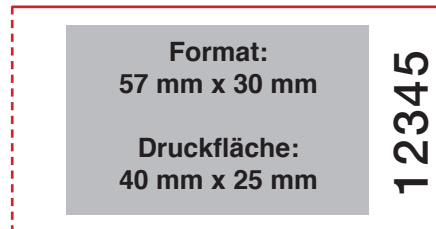

Standmuster Rollengutscheine

WOLF & APPENZELLER

Wolf & Appenzeller GmbH

Im Sträßle 5 · 71706 Markgröningen · Germany

Phone: +49.7145.970-0 · Fax: +49.7145.970-250

info@w-und-a.de · www.w-und-a.de

Bitte beachten:

Datei: druckfähige PDF oder offene Dateien (Indesign, Illustrator)

Farbraum: Schwarz

Auflösung: mind. 300 dpi (Texte: 600 dpi)

Datenübertragung: E-mail, CD Rom

Zu beachten!

Keine Rasterbilder möglich (Graustufen)

Alle Maße in mm, Ausdruck im Maßstab 1:1

Innerhalb dieser Fläche sollte der Text und/oder die Bilder platziert werden.